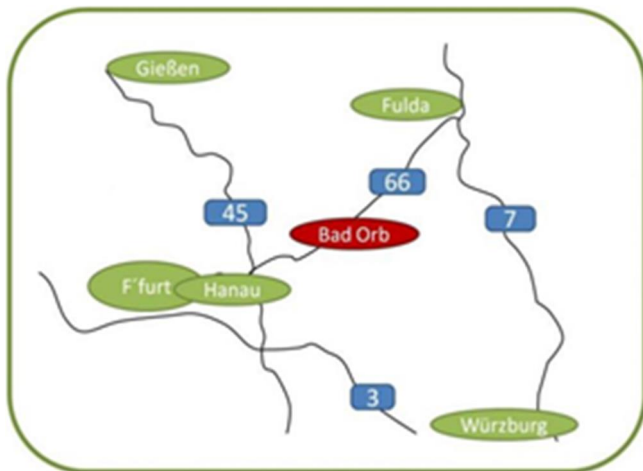

TERMINE NUR NACH VEREINBARUNG