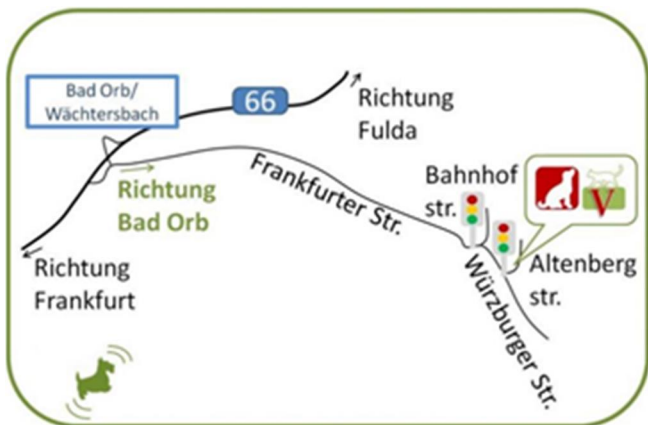

- Fahren Sie die **L3199 (Frankfurter Straße)** Richtung Norden
- Sie finden uns **auf der rechten Seite** kurz nach der Fußgängerampel (Altenbergstraße)

AUS RICHTUNG BIBER, BIEBERGEMÜND, ROBBACH

- Folgen Sie der **B276** Richtung Norden
- Nehmen Sie in Wirtheim die **1. Ausfahrt am Kreisverkehr** und folgen Sie der B276 noch 2,5km
- Fahren Sie weiter geradeaus, der **L3199 / Frankfurter Straße** folgend noch ca. 4,7km
- Sie passieren die Spessartklinik und finden uns **auf der linken Seite** kurz vor der Fußgängerampel

AUS RICHTUNG BIRSTEIN, BRACHTAL, W' BACH

- Fahren Sie die **B276 (Hauptstraße)** Richtung Süden
- hinter Wächtersbach biegen Sie links ab auf die **L3199 (Frankfurter Straße)** Richtung Bad Orb
- Sie passieren die Spessartklinik und finden uns **auf der linken Seite** kurz vor der Fußgängerampel

ÜBER DIE A66 (AUS RICHTUNG F'FURT ODER FULDA)

- verlassen Sie die Autobahn an der **Ausfahrt 45 – Bad Orb / Wächtersbach** in Richtung Bad Orb
- biegen Sie ab auf die **Frankfurter Straße (L3199)**
- fahren Sie etwa 4,7km auf der L3199
- Sie passieren die Spessartklinik und finden uns **auf der linken Seite** kurz vor der Fußgängerampel

MIT ÖFFENTLICHEN VERKEHRSMITTELN

- Über den **Bahnhof Wächtersbach** haben Sie direkte Anbindung von/nach Frankfurt und Fulda
- Steigen Sie am Bahnhof Wächtersbach in die **Buslinie MKK 81** Richtung Bad Orb
- Verlassen Sie den Bus an der Haltestelle „**Busbahnhof Bad Orb**“ (Busfahrt ca. 12 Minuten)
- Laufen Sie die **Austraße** Richtung altem Bahnhof (Südwesten) – etwa 70m
- Biegen Sie halbrechts auf die **Burgstraße** ab – etwa 100m
- Biegen Sie links ab auf **die Frankfurter/Würzburger Straße (L3199)** – etwa 400m
- Sie passieren die Spessartklinik und finden uns **auf der linken Seite** kurz vor der Fußgängerampel